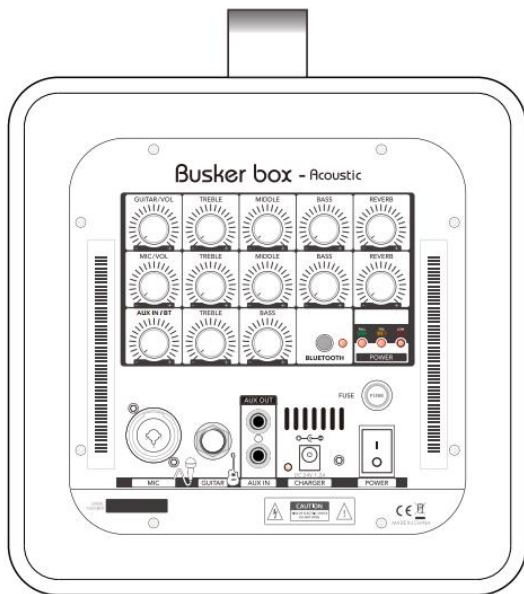

ВОЗМОЖНЫЕ ПРОБЛЕМЫ И ИХ УСТРАНЕНИЕ

Усилитель

Если не включается питание.

01 Пожалуйста, еще раз проверьте выключатель питания.

02 Пожалуйста, проверьте целостность плавкого ПРЕДОХРАНИТЕЛЯ. При необходимости замените его. Если.

Если нет звука.

01 Пожалуйста, проверьте уровень заряда батареи.

02 Пожалуйста, проверьте, правильно ли установлен уровень громкости.