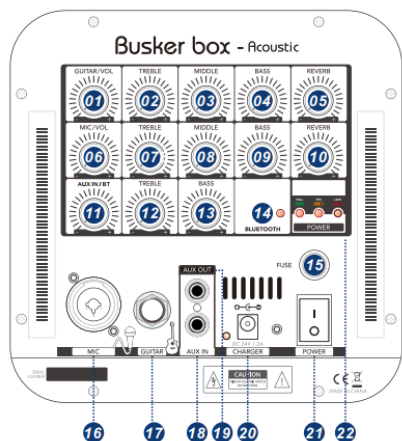

ЭЛЕМЕНТЫ УПРАВЛЕНИЯ

01 GUITAR/VOL: Регулятор громкости гитары от нуля до полной мощности.

02 TREBLE: Регулятор уровня высоких частот.

03 MIDDLE: Регулятор уровня средних частот.

04 BASS: Регулятор уровня низких частот.