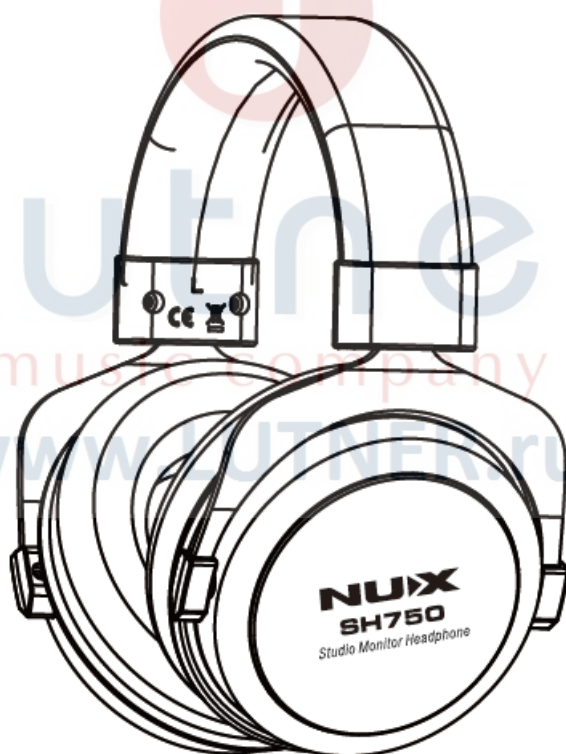

NUX

SH750

Наушники закрытые

Инструкция по эксплуатации