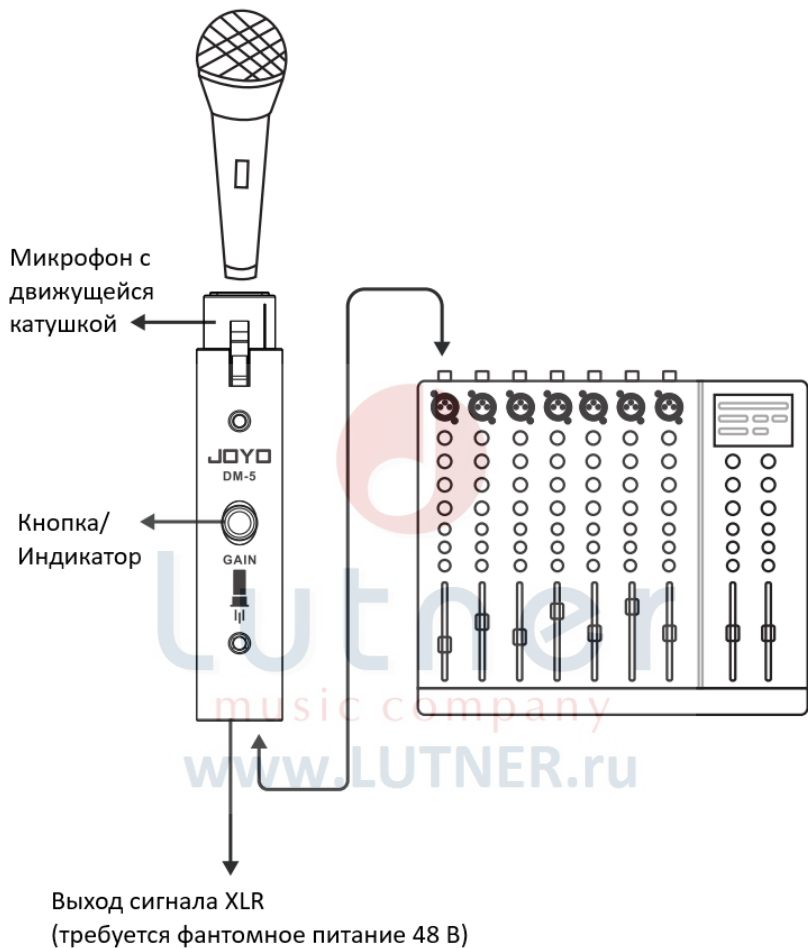

III. ДИАГРАММЫ И ОПИСАНИЯ

* Вы можете переключать усиление, нажав кнопку, цвет индикатора указывает на текущее усиление. Зеленый цвет означает 20 дБ, а синий — 30 дБ.