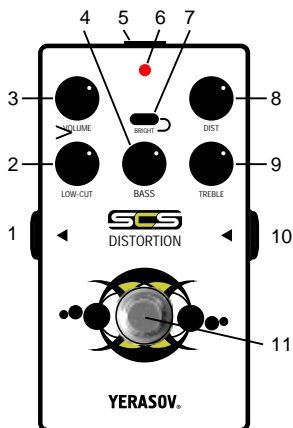

1 -
2 - **LOW-CUT** -

3 - **VOLUME** -

4 - **BASS** -

5 -

6 -

7 - **BRIGHT** -

DIST.
DIST

8 - **DIST** -

9 - **TREBLE** -

10 -

11 -

/