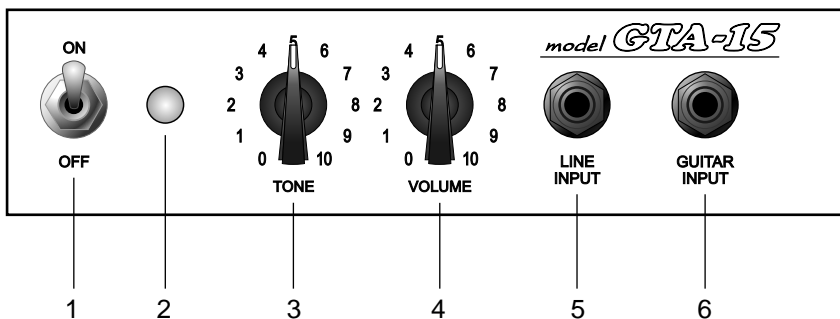

GTA-15

10" (12").

GTA-15

2 EL84.

2 12 7,

1 - ON/OFF -

2 -

3 - TONE -