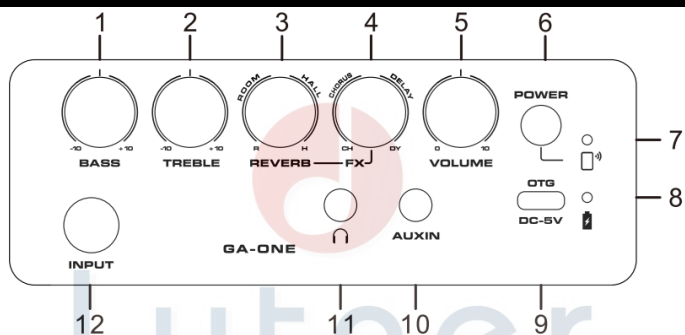

## ПАНЕЛЬ УПРАВЛЕНИЯ

- 1. BASS:** регулировка функции басового звука инструмента.
- 2. TREBLE:** регулировка функции высоких частот инструмента.
- 3. REVERB:** первая половина регулирует функцию реверберации инструментальной комнаты, а вторая половина регулирует функцию реверберации инструментального зала.
- 4. CHORUS/DELAY:** первая половина регулирует функцию хоруса инструмента, а вторая половина регулирует функцию задержки инструмента.
- 5. VOLUME:** регулировка общей громкости.
- 6. POWER:**