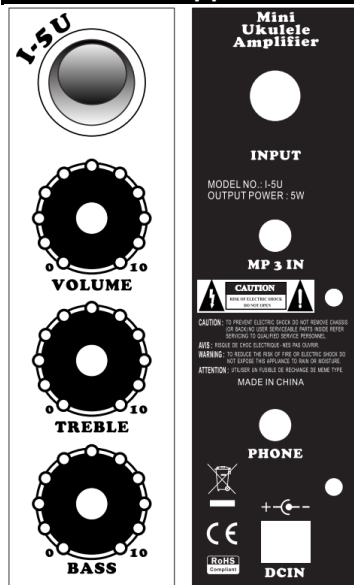

ОБЩАЯ ИНФОРМАЦИЯ

Нам очень приятно, что Вы решили приобрести миниусилитель производства BELCAT. Благодарим Вас за этот выбор!

ВНЕШНИЙ ВИД И ЭЛЕМЕНТЫ УПРАВЛЕНИЯ

POWER – Выключатель питания

Регулятор VOLUME – регулятор громкости усилителя, от нуля до полной мощности.

Регулятор TREBLE – регулятор высоких частот.

Регулятор BASS – регулятор низких частот.

Вход INPUT – разъем подключения инструмента.

Разъем MP3 IN – подключите MP3 плеер или любое другое внешнее устройство.

Ни при каких обстоятельствах не снимайте заднюю панель усилителя, когда он подключен к электросети.

СПЕЦИФИКАЦИЯ

Модель	I-5U
Выходная мощность	5Вт
Динамик	5 дюймов, 4 Ома
Габариты	230(Ш)х185(В)х120(Г)
Вес	1,9 кг (включая батарейки)
Батарейка	9В (тип 6F22 "Крона")